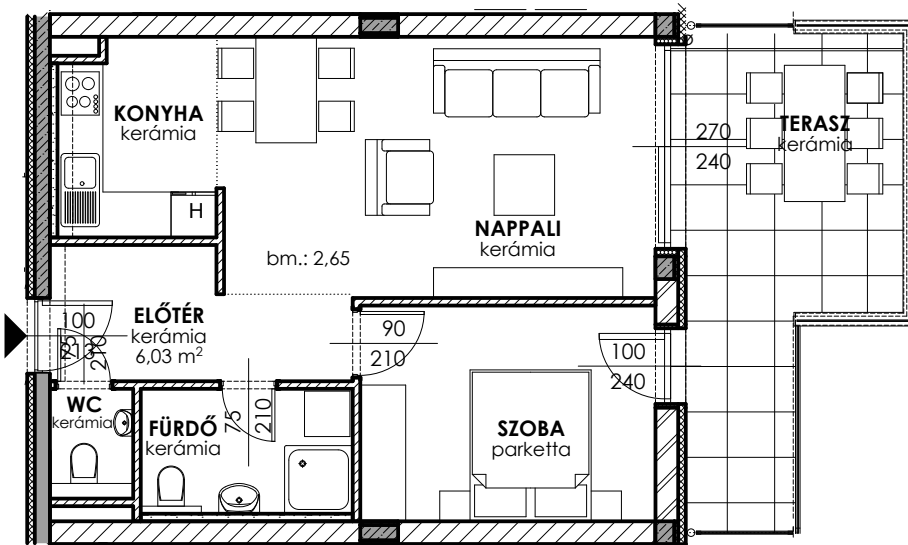

A330

A Hullám Residence Balaton-
lellén, a vízparttól 100
méterre, a Köztársaság és a
Hullám utca sarkán épül. Az
épület a városközponttól
mindössze 7 perc
sétátávolságra található,
így minden városi szolgál-
tatás karnyújtásnyira van.

HULLÁM
residence
hullamresidence.hu

Előtér	6.03 m ²
Nappali	20.14 m ²
Szoba	11.12 m ²
Konyha	5.34 m ²
Fürdő	4.54 m ²
WC	1.38 m ²
LAKÁS mérete	48.80 m²
TERASZ mérete	16.71 m²

Neves tervező által megálmodott épülete-
gyűttes egy közel 4500 m²-es saroktelken
valósul meg. Két épületben összesen 74
lakás, két ütemben épül. Az első ütemben 37
lakás átadása 2024 év végére várható.
A Hullám Residence értékei közül kiemel-
endő: az egyedi, funkcionálisan jól átgon-
dolt lakások, legalább 15 m²-es teraszok,
prémium anyagfelhasználás. A lakásokhoz
felszíni parkolók és földszinti tárolóhelységek
is vásárolhatóak.