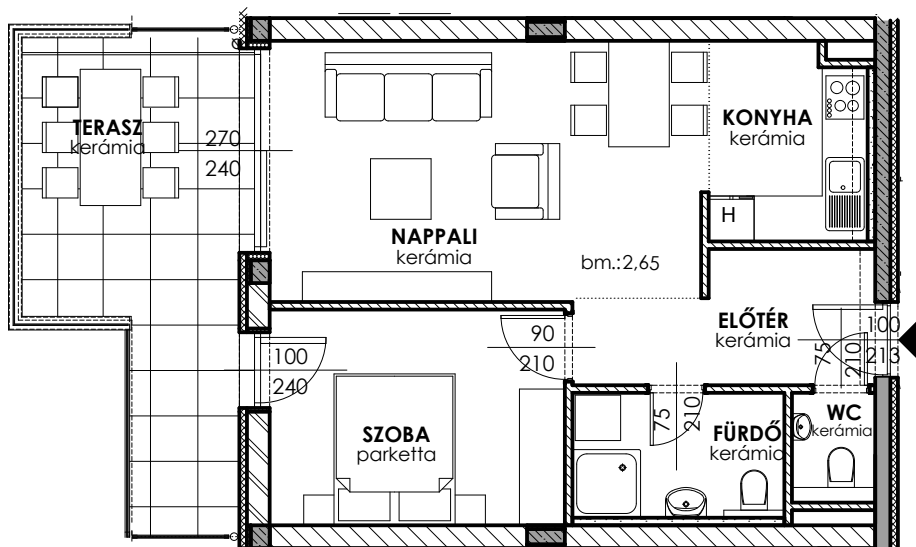

A327

A Hullám Residence Balaton-
lellén, a vízparttól 100
méterre, a Köztársaság és a
Hullám utca sarkán épül. Az
épület a városközponttól
mindössze 7 perc
sétátávolságra található,
így minden városi szolgál-
tatás karnyújtásnyira van.

HULLÁM

residence
hullamresidence.hu

Előtér	6.03 m ²
Nappali	20.14 m ²
Szoba	11.12 m ²
Konyha	5.60 m ²
Füldő	4.54 m ²
WC	1.38 m ²
LAKÁS mérete	48.80 m²
TERASZ mérete	16.71 m²

Neves tervező által megálmodott épületegyüttes egy közel 4500 m²-es saroktelken valósul meg. Két épületben összesen 74 lakás, két ütemben épül. Az első ütemben 37 lakás átadása 2024 év végére várható. A Hullám Residence értékei közül kiemelendő: az egyedi, funkcionálisan jól átgondolt lakások, legalább 15 m²-es teraszok, prémium anyagfelhasználás. A lakásokhoz felszíni parkolók és földszinti tárolóhelységek is vásárolhatóak.