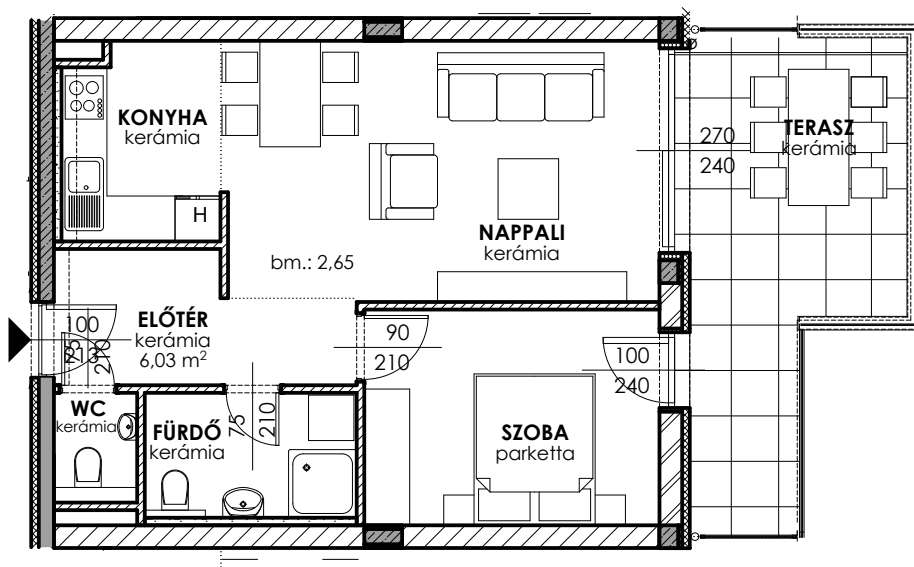

A221

A Hullám Residence Balaton-
lellén, a vízparttól 100
méterre, a Köztársaság és a
Hullám utca sarkán épül. Az
épület a városközponttól
mindössze 7 perc
sétátávolságra található,
így minden városi szolgál-
tatás karnyújtásnyira van.

HULLÁM
residence
hullamresidence.hu

Előtér	6.03 m ²
Nappali	20.10 m ²
Szoba	11.12 m ²
Konyha	5.60 m ²
Fürdő	4.54 m ²
WC	1.38 m ²
LAKÁS mérete	48.77 m²
TERASZ mérete	16.50 m²

Neves tervező által megálmodott épületegyüttes egy közel 4500 m²-es saroktelken valósul meg. Két épületben összesen 74 lakás, két ütemben épül. Az első ütemben 37 lakás átadása 2024 év végére várható. A Hullám Residence értékei közül kiemelendő: az egyedi, funkcionálisan jól átgondolt lakások, legalább 15 m²-es teraszok, prémium anyagfelhasználás. A lakásokhoz felszíni parkolók és földszinti tárolóhelységek is vásárolhatóak.