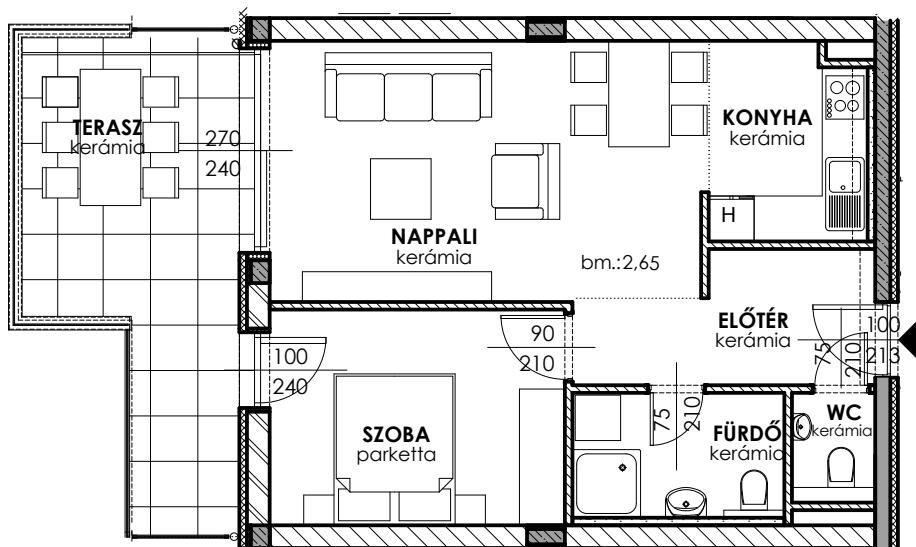

A216

A Hullám Residence Balaton-
lellén, a vízparttól 100
méterre, a Köztársaság és a
Hullám utca sarkán épül. Az
épület a városközponttól
mindössze 7 perc
sétátávolságra található,
így minden városi szolgál-
tatás karnyújtásnyira van.

HULLÁM
residence
hullamresidence.hu

Előtér	5.74 m ²
Nappali	21.57 m ²
Szoba	11.12 m ²
Konyha	4.82 m ²
Füldő	4.54 m ²
WC	1.38 m ²
LAKÁS mérete	49.18 m²
TERASZ mérete	17.58 m²

Neves tervező által megálmodott épületegyüttes egy közel 4500 m²-es saroktelken valósul meg. Két épületben összesen 74 lakás, két ütemben épül. Az első ütemben 37 lakás átadása 2024 év végére várható. A Hullám Residence értékei közül kiemelendő: az egyedi, funkcionálisan jól átgondolt lakások, legalább 15 m²-es teraszok, prémium anyagfelhasználás. A lakásokhoz felszíni parkolók és földszinti tárolóhelységek is vásárolhatóak.