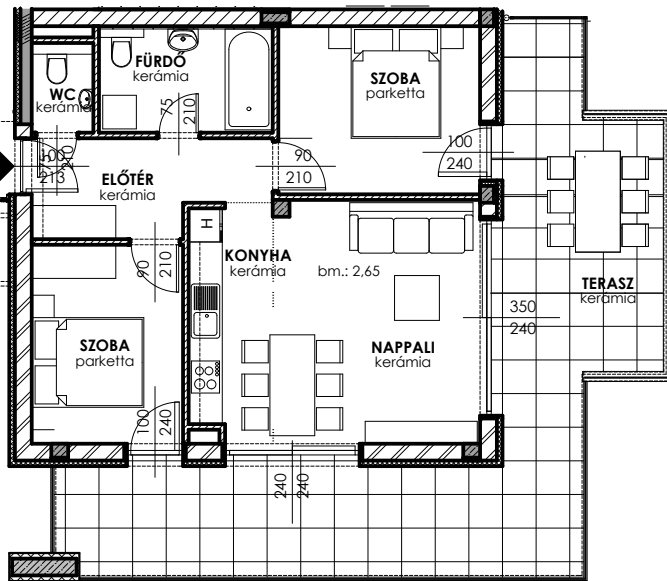

# A114

A Hullám Residence Balaton-  
lellén, a vízparttól 100  
méterre, a Köztársaság és a  
Hullám utca sarkán épül. Az  
épület a városközponttól  
mindössze 7 perc  
sétatávolságra található,  
így minden városi szolgál-  
tatás karnyújtásnyira van.

**HULLÁM**  
residence  
hullamresidence.hu

Előtér	6.70 m <sup>2</sup>
Nappali	17.97 m <sup>2</sup>
Szoba I	10.80 m <sup>2</sup>
Szoba II	10.53 m <sup>2</sup>
Konyha	6.78 m <sup>2</sup>
Fürdő	5.62 m <sup>2</sup>
WC	1.54 m <sup>2</sup>
<b>LAKÁS mérete</b>	<b>59.94 m<sup>2</sup></b>
<b>TERASZ mérete</b>	<b>33.88 m<sup>2</sup></b>

Neves tervező által megálmodott épület  
együttel egy közel 4500 m<sup>2</sup>-es saroktelken  
valósul meg. Két épületben összesen 74  
lakás, két ütemben épül. Az első ütemben 37  
lakás átadása 2024 év végére várható.  
A Hullám Residence értékei közül kiemel-  
endő: az egyedi, funkcionálisan jól átgon-  
dolt lakások, legalább 15 m<sup>2</sup>-es teraszok,  
prémium anyagfelhasználás. A lakásokhoz  
felszíni parkolók és földszinti tárolóhely-  
iségek is vásárolhatóak.