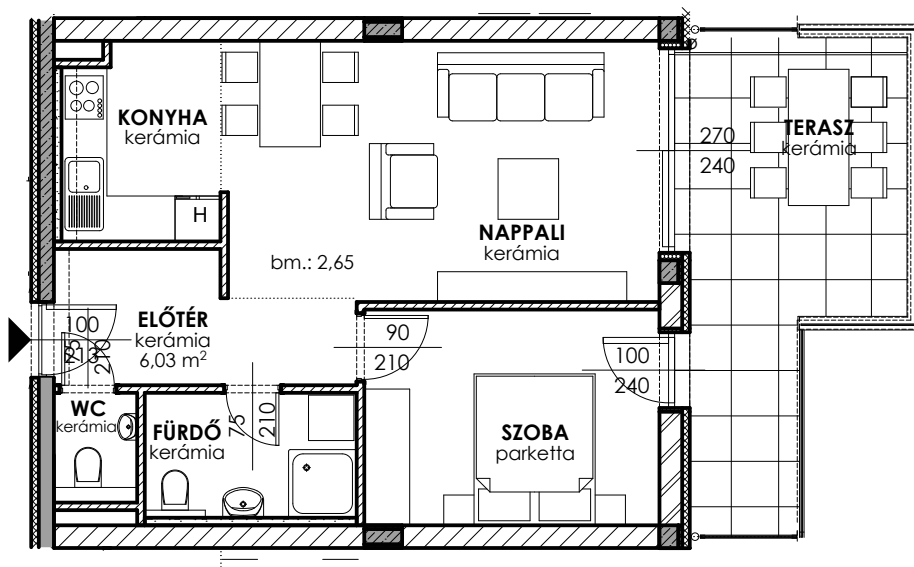

A113

A Hullám Residence Balaton-
lellén, a vízparttól 100
méterre, a Köztársaság és a
Hullám utca sarkán épül. Az
épület a városközponttól
mindössze 7 perc
sétátávolságra található,
így minden városi szolgál-
tatás karnyújtásnyira van.

HULLÁM
residence
hullamresidence.hu

Előtér	6.03 m ²
Nappali	20.14 m ²
Szoba	11.12 m ²
Konyha	6.03 m ²
Füldő	4.54 m ²
WC	1.38 m ²
LAKÁS mérete	48.80 m ²
TERASZ mérete	16.71 m ²

Neves tervező által megálmodott épülete-
gyűttes egy közel 4500 m²-es saroktelken
valósul meg. Két épületben összesen 74
lakás, két ütemben épül. Az első ütemben 37
lakás átadása 2024 év végére várható.
A Hullám Residence értékei közül kiemel-
endő: az egyedi, funkcionálisan jól átgon-
dolt lakások, legalább 15 m²-es teraszok,
prémium anyagfelhasználás. A lakásokhoz
felszíni parkolók és földszinti tárolóhelységek
is vásárolhatóak.