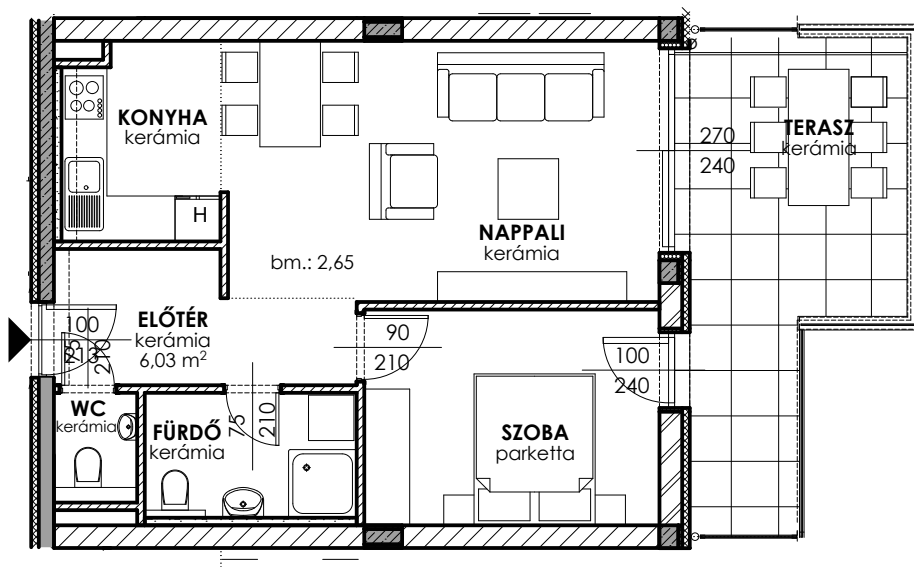

A112

A Hullám Residence Balaton-
lellén, a vízparttól 100
méterre, a Köztársaság és a
Hullám utca sarkán épül. Az
épület a városközponttól
mindössze 7 perc
sétátávolságra található,
így minden városi szolgál-
tatás karnyújtásnyira van.

HULLÁM
residence
hullamresidence.hu

Előtér	6.03 m ²
Nappali	20.14 m ²
Szoba	11.12 m ²
Konyha	5.60 m ²
Fürdő	4.54 m ²
WC	1.38 m ²
LAKÁS mérete	48.18 m²
TERASZ mérete	16.71 m²

Neves tervező által megálmodott épületegyüttes egy közel 4500 m²-es saroktelken valósul meg. Két épületben összesen 74 lakás, két ütemben épül. Az első ütemben 37 lakás átadása 2024 év végére várható. A Hullám Residence értékei közül kiemelendő: az egyedi, funkcionálisan jól átgondolt lakások, legalább 15 m²-es teraszok, prémium anyagfelhasználás. A lakásokhoz felszíni parkolók és földszinti tárolóhelységek is vásárolhatóak.