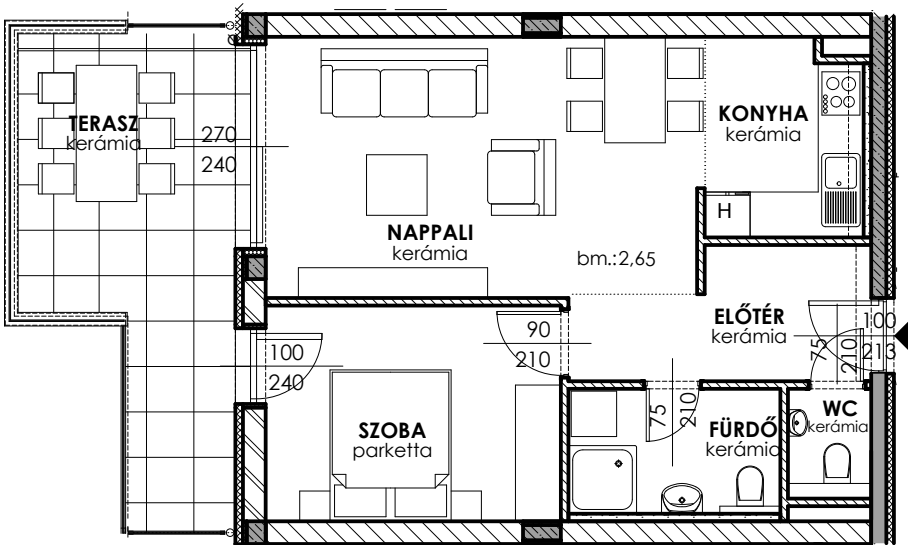

A108

A Hullám Residence Balaton-
lellén, a vízparttól 100
méterre, a Köztársaság és a
Hullám utca sarkán épül. Az
épület a városközponttól
mindössze 7 perc
sétátávolságra található,
így minden városi szolgál-
tatás karnyújtásnyira van.

HULLÁM
residence
hullamresidence.hu

Előtér	6.03 m ²
Nappali	20.14 m ²
Szoba	11.12 m ²
Konyha	5.60 m ²
Fürdő	4.54 m ²
WC	1.38 m ²
LAKÁS mérete	48.80 m²
TERASZ mérete	16.71 m²

Neves tervező által megálmodott épületegyüttes egy közel 4500 m²-es saroktelken valósul meg. Két épületben összesen 74 lakás, két ütemben épül. Az első ütemben 37 lakás átadása 2024 év végére várható. A Hullám Residence értékei közül kiemelendő: az egyedi, funkcionálisan jól átgondolt lakások, legalább 15 m²-es teraszok, prémium anyagfelhasználás. A lakásokhoz felszíni parkolók és földszinti tárolóhelységek is vásárolhatóak.