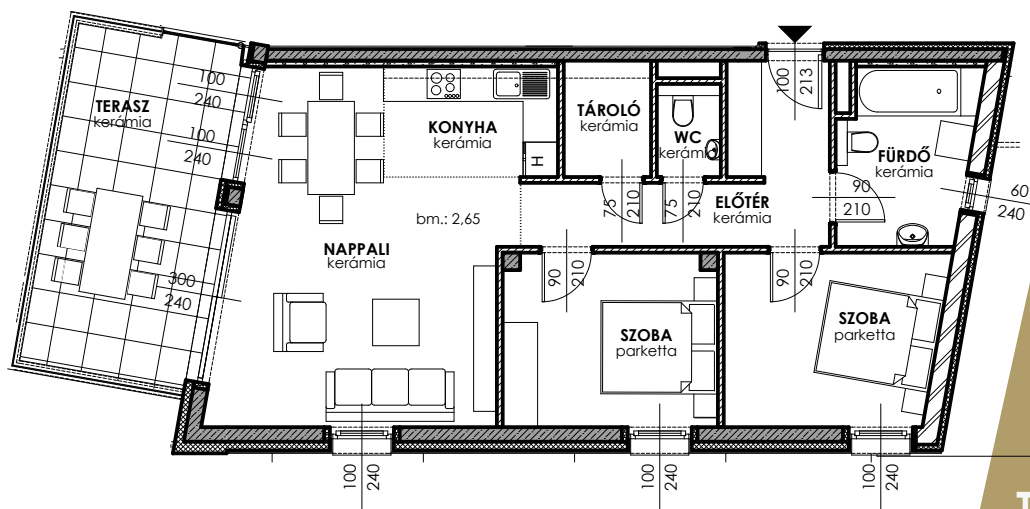

A106

A Hullám Residence Balaton-
lellén, a vízparttól 100
méterre, a Köztársaság és a
Hullám utca sarkán épül. Az
épület a városközponttól
mindössze 7 perc
sétátávolságra található,
így minden városi szolgál-
tatás karnyújtásnyira van.

HULLÁM

residence
hullamresidence.hu

Előtér	9.52 m ²
Nappali	25.52 m ²
Szoba I	11.04 m ²
Szoba II	11.10 m ²
Konyha	5.70 m ²
Fürdő	6.94 m ²
WC	1.54 m ²
Tároló	3.00 m ²
LAKÁS mérete	74.35 m²
TERASZ mérete	20.10 m²

Neves tervező által megálmodott épület
együttel egy közel 4500 m²-es saroktelken
valósul meg. Két épületben összesen 74
lakás, két ütemben épül. Az első ütemben 37
lakás átadása 2024 év végére várható.
A Hullám Residence értékei közül kiemel-
endő: az egyedi, funkcionálisan jól átgon-
dolt lakások, legalább 15 m²-es teraszok,
prémium anyagfelhasználás. A lakásokhoz
felszíni parkolók és földszinti tárolóhely-
iségek is vásárolhatóak.