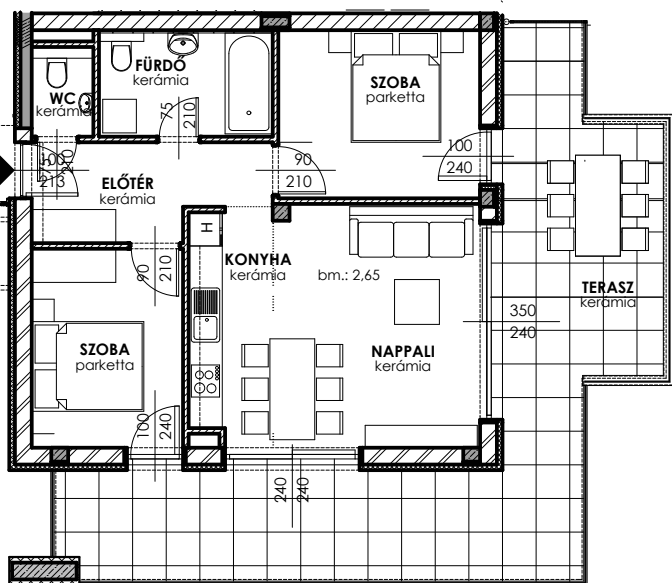

A332

A Hullám Residence Balaton-
lellén, a vízparttól 100
méterre, a Köztársaság és a
Hullám utca sarkán épül. Az
épület a városközponttól
mindössze 7 perc
sétatávolságra található,
így minden városi szolgál-
tatás karnyújtásnyira van.

HULLÁM
residence
hullamresidence.hu

Előtér	6.70 m ²
Nappali	17.97 m ²
Szoba I	10.80 m ²
Szoba II	10.53 m ²
Konyha	6.78 m ²
Fürdő	5.62 m ²
WC	1.54 m ²
LAKÁS mérete	59.94 m²
TERASZ mérete	34.79 m²

Neves tervező által megálmodott épület
együttel egy közel 4500 m²-es saroktelken
valósul meg. Két épületben összesen 74
lakás, két ütemben épül. Az első ütemben 37
lakás átadása 2024 év végére várható.
A Hullám Residence értékei közül kiemel-
endő: az egyedi, funkcionálisan jól átgon-
dolt lakások, legalább 15 m²-es teraszok,
prémium anyagfelhasználás. A lakásokhoz
felszíni parkolók és földszinti tárolóhely-
iségek is vásárolhatóak.