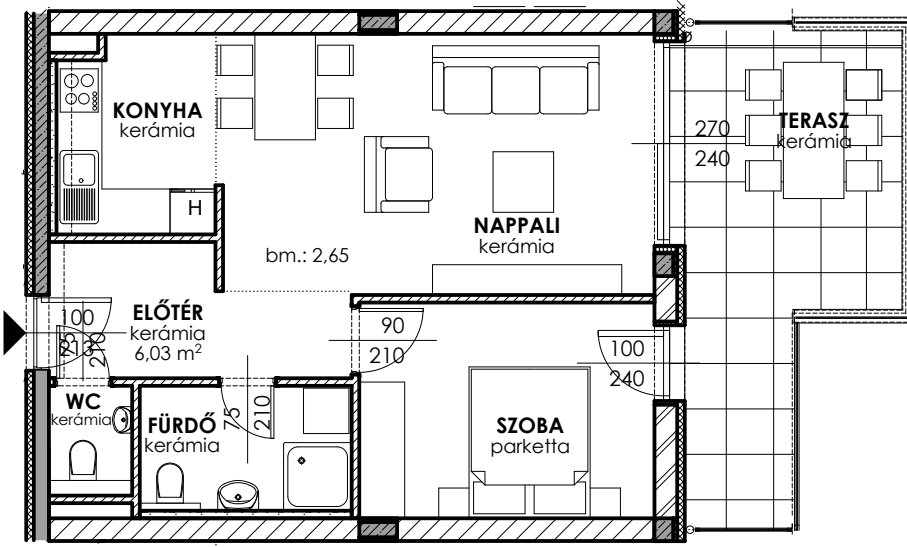

A331

A Hullám Residence Balaton-
lellén, a vízparttól 100
méterre, a Köztársaság és a
Hullám utca sarkán épül. Az
épület a városközponttól
mindössze 7 perc
sétatávolságra található,
így minden városi szolgál-
tatás karnyújtásnyira van.

HULLÁM
residence
hullamresidence.hu

Előtér	6.03 m ²
Nappali	20.14 m ²
Szoba	11.12 m ²
Konyha	6.03 m ²
Fürdő	4.54 m ²
WC	1.38 m ²
LAKÁS mérete	48.80 m²
TERASZ mérete	16.71 m²

Neves tervező által megálmodott épületeggyüttes egy közel 4500 m²-es saroktelken valósul meg. Két épületben összesen 74 lakás, két ütemben épül. Az első ütemben 37 lakás átadása 2024 év végére várható. A Hullám Residence értékei közül kiemelendő: az egyedi, funkcionálisan jól átgondolt lakások, legalább 15 m²-es teraszok, prémium anyagfelhasználás. A lakásokhoz felszíni parkolók és földszinti tárolóhelységek is vásárolhatóak.