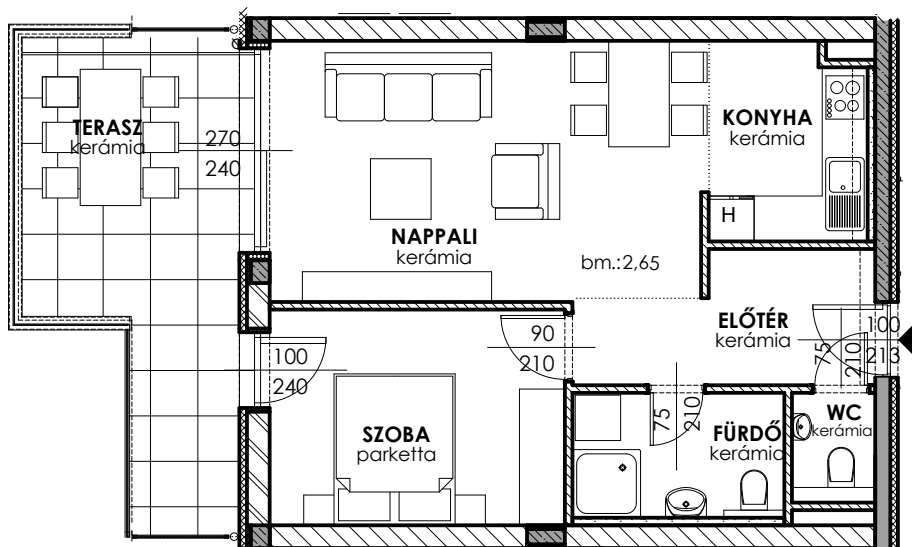

# A326

A Hullám Residence Balaton-  
lellén, a vízparttól 100  
méterre, a Köztársaság és a  
Hullám utca sarkán épül. Az  
épület a városközponttól  
mindössze 7 perc  
sétatávolságra található,  
így minden városi szolgál-  
tatás karnyújtásnyira van.

# HULLÁM

residence  
hullamresidence.hu

Előtér	6.03 m <sup>2</sup>
Nappali	20.14 m <sup>2</sup>
Szoba	11.12 m <sup>2</sup>
Konyha	5.60 m <sup>2</sup>
Fürdő	4.54 m <sup>2</sup>
WC	1.38 m <sup>2</sup>
<b>LAKÁS mérete</b>	<b>48.80 m<sup>2</sup></b>
<b>TERASZ mérete</b>	<b>16.71 m<sup>2</sup></b>

Neves tervező által megálmodott épületegyüttes egy közel 4500 m<sup>2</sup>-es saroktelken valósul meg. Két épületben összesen 74 lakás, két ütemben épül. Az első ütemben 37 lakás átadása 2024 év végére várható. A Hullám Residence értékei közül kiemelendő: az egyedi, funkcionálisan jól átgondolt lakások, legalább 15 m<sup>2</sup>-es teraszok, prémium anyagfelhasználás. A lakásokhoz felszíni parkolók és földszinti tárolóhelységek is vásárolhatóak.