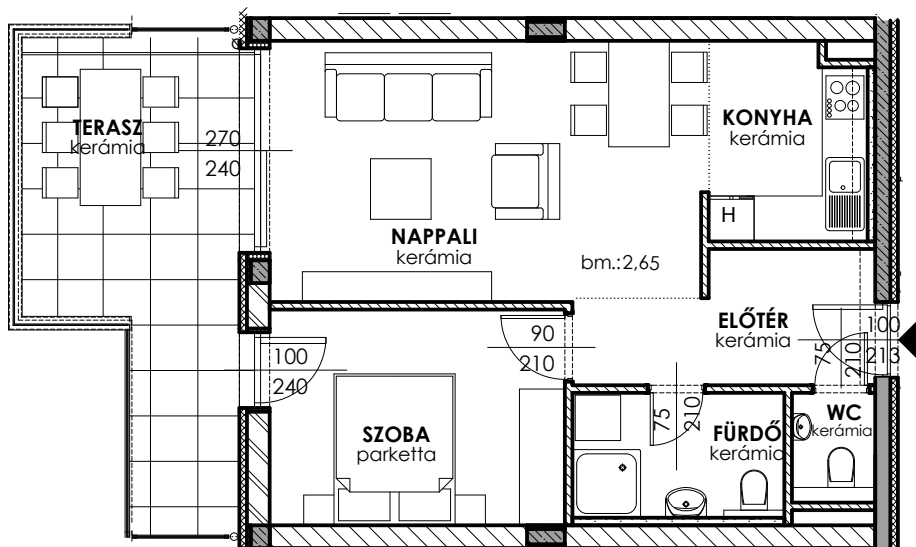

A325

A Hullám Residence Balaton-
lellén, a vízparttól 100
méterre, a Köztársaság és a
Hullám utca sarkán épül. Az
épület a városközponttól
mindössze 7 perc
sétátávolságra található,
így minden városi szolgál-
tatás karnyújtásnyira van.

HULLÁM

residence
hullamresidence.hu

Előtér	5.74 m ²
Nappali	21.57 m ²
Szoba	11.12 m ²
Konyha	4.82 m ²
Füldő	4.54 m ²
WC	1.38 m ²
LAKÁS mérete	49.18 m²
TERASZ mérete	17.73 m²

Neves tervező által megálmodott épületeggyüttes egy közel 4500 m²-es saroktelken valósul meg. Két épületben összesen 74 lakás, két ütemben épül. Az első ütemben 37 lakás átadása 2024 év végére várható. A Hullám Residence értékei közül kiemelendő: az egyedi, funkcionálisan jól átgondolt lakások, legalább 15 m²-es teraszok, prémium anyagfelhasználás. A lakásokhoz felszíni parkolók és földszinti tárolóhelységek is vásárolhatóak.