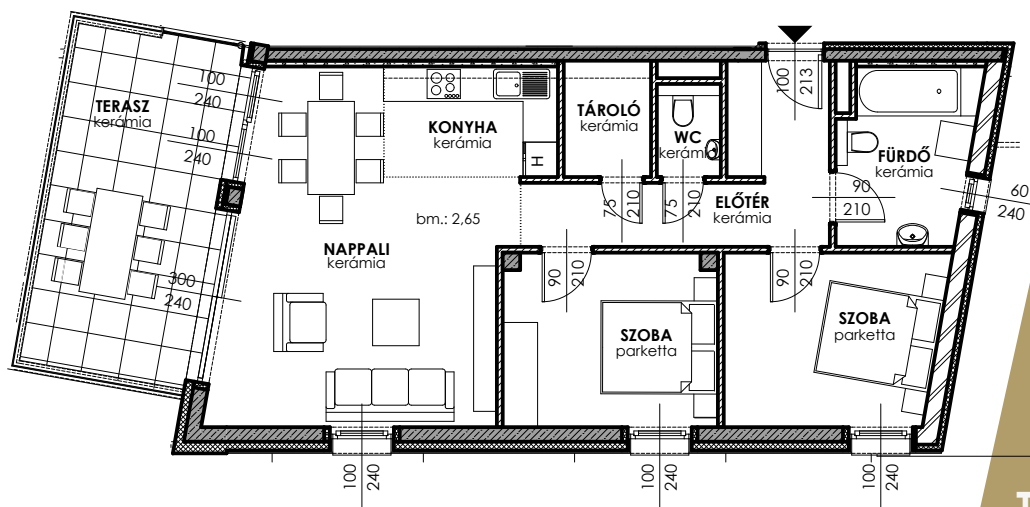

A324

A Hullám Residence Balaton-
lellén, a vízparttól 100
méterre, a Köztársaság és a
Hullám utca sarkán épül. Az
épület a városközponttól
mindössze 7 perc
sétátávolságra található,
így minden városi szolgál-
tatás karnyújtásnyira van.

HULLÁM
residence
hullamresidence.hu

Előtér	9.52 m ²
Nappali	25.52 m ²
Szoba I	11.04 m ²
Szoba II	11.10 m ²
Konyha	5.70 m ²
Fürdő	6.94 m ²
WC	1.54 m ²
Tároló	3.00 m ²
LAKÁS mérete	73.35 m²
TERASZ mérete	18.40 m²

Neves tervező által megálmodott épület
együttel egy közel 4500 m²-es saroktelken
valósul meg. Két épületben összesen 74
lakás, két ütemben épül. Az első ütemben 37
lakás átadása 2024 év végére várható.
A Hullám Residence értékei közül kiemel-
endő: az egyedi, funkcionálisan jól átgon-
dolt lakások, legalább 15 m²-es teraszok,
prémium anyagfelhasználás. A lakásokhoz
felszíni parkolók és földszinti tárolóhely-
iségek is vásárolhatóak.