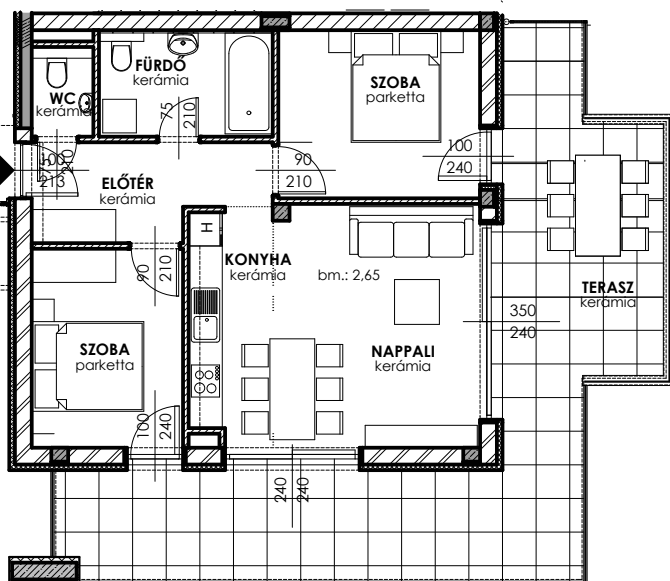

# A223

A Hullám Residence Balaton-  
lellén, a vízparttól 100  
méterre, a Köztársaság és a  
Hullám utca sarkán épül. Az  
épület a városközponttól  
mindössze 7 perc  
sétátávolságra található,  
így minden városi szolgál-  
tatás karnyújtásnyira van.

**HULLÁM**  
residence  
hullamresidence.hu

Előtér	6.70 m <sup>2</sup>
Nappali	17.97 m <sup>2</sup>
Szoba I	10.80 m <sup>2</sup>
Szoba II	10.53 m <sup>2</sup>
Konyha	6.78 m <sup>2</sup>
Fürdő	5.62 m <sup>2</sup>
WC	1.548 m <sup>2</sup>
<b>LAKÁS mérete</b>	<b>59.94 m<sup>2</sup></b>
<b>TERASZ mérete</b>	<b>34.41 m<sup>2</sup></b>

Neves tervező által megálmodott épület  
együttel egy közel 4500 m<sup>2</sup>-es saroktelken  
valósul meg. Két épületben összesen 74  
lakás, két ütemben épül. Az első ütemben 37  
lakás átadása 2024 év végére várható.  
A Hullám Residence értékei közül kiemel-  
endő: az egyedi, funkcionálisan jól átgon-  
dolt lakások, legalább 15 m<sup>2</sup>-es teraszok,  
prémium anyagfelhasználás. A lakásokhoz  
felszíni parkolók és földszinti tárolóhely-  
iségek is vásárolhatóak.