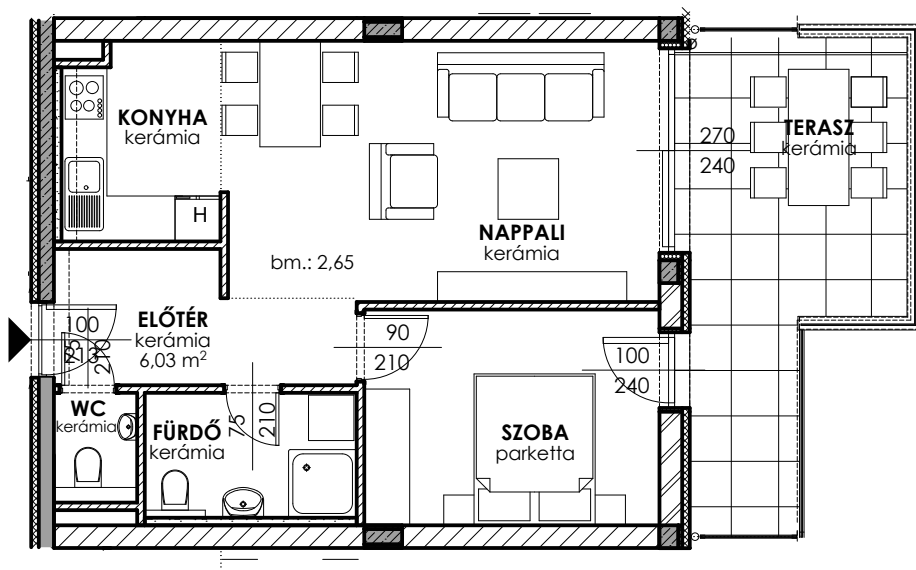

# A222

A Hullám Residence Balaton-  
lellén, a vízparttól 100  
méterre, a Köztársaság és a  
Hullám utca sarkán épül. Az  
épület a városközponttól  
mindössze 7 perc  
sétatávolságra található,  
így minden városi szolgál-  
tatás karnyújtásnyira van.

**HULLÁM**  
residence  
hullamresidence.hu

Előtér	6.03 m <sup>2</sup>
Nappali	20.10 m <sup>2</sup>
Szoba	11.12 m <sup>2</sup>
Konyha	5.60 m <sup>2</sup>
Füldő	4.54 m <sup>2</sup>
WC	1.38 m <sup>2</sup>
<b>LAKÁS mérete</b>	<b>48.77 m<sup>2</sup></b>
<b>TERASZ mérete</b>	<b>16.50 m<sup>2</sup></b>

Neves tervező által megálmodott épülete-  
gyűttes egy közel 4500 m<sup>2</sup>-es saroktelken  
valósul meg. Két épületben összesen 74  
lakás, két ütemben épül. Az első ütemben 37  
lakás átadása 2024 év végére várható.  
A Hullám Residence értékei közül kiemel-  
endő: az egyedi, funkcionálisan jól átgon-  
dolt lakások, legalább 15 m<sup>2</sup>-es teraszok,  
prémium anyagfelhasználás. A lakásokhoz  
felszíni parkolók és földszinti tárolóhelységek  
is vásárolhatóak.