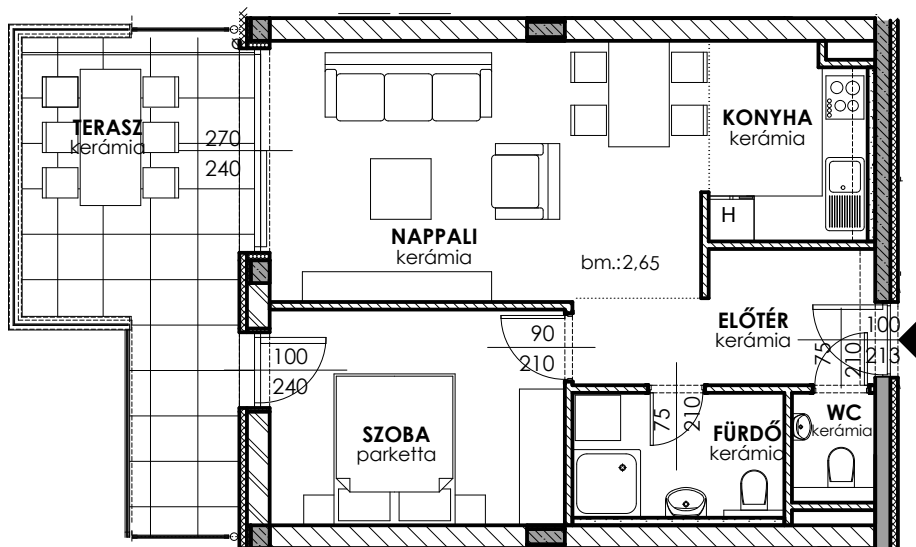

A218

A Hullám Residence Balaton-
lellén, a vízparttól 100
méterre, a Köztársaság és a
Hullám utca sarkán épül. Az
épület a városközponttól
mindössze 7 perc
sétatávolságra található,
így minden városi szolgál-
tatás karnyújtásnyira van.

HULLÁM

residence
hullamresidence.hu

Előtér	6.03 m ²
Nappali	20.14 m ²
Szoba	11.12 m ²
Konyha	5.60 m ²
Füldő	4.54 m ²
WC	1.38 m ²
LAKÁS mérete	48.77 m²
TERASZ mérete	16.50 m²

Neves tervező által megálmodott épületegyüttes egy közel 4500 m²-es saroktelken valósul meg. Két épületben összesen 74 lakás, két ütemben épül. Az első ütemben 37 lakás átadása 2024 év végére várható. A Hullám Residence értékei közül kiemelendő: az egyedi, funkcionálisan jól átgondolt lakások, legalább 15 m²-es teraszok, prémium anyagfelhasználás. A lakásokhoz felszíni parkolók és földszinti tárolóhelységek is vásárolhatóak.