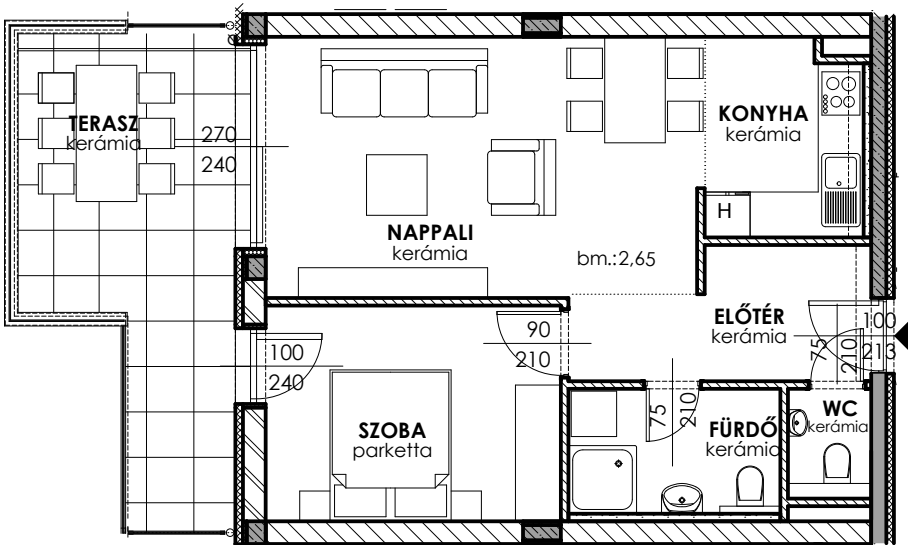

A217

A Hullám Residence Balaton-
lellén, a vízparttól 100
méterre, a Köztársaság és a
Hullám utca sarkán épül. Az
épület a városközponttól
mindössze 7 perc
sétátávolságra található,
így minden városi szolgál-
tatás karnyújtásnyira van.

HULLÁM
residence
hullamresidence.hu

Előtér	6.03 m ²
Nappali	20.14 m ²
Szoba	11.12 m ²
Konyha	5.60 m ²
Fürdő	4.54 m ²
WC	1.38 m ²
LAKÁS mérete	48.77 m²
TERASZ mérete	16.50 m²

Neves tervező által megálmodott épületegyüttes egy közel 4500 m²-es saroktelken valósul meg. Két épületben összesen 74 lakás, két ütemben épül. Az első ütemben 37 lakás átadása 2024 év végére várható. A Hullám Residence értékei közül kiemelendő: az egyedi, funkcionálisan jól átgondolt lakások, legalább 15 m²-es teraszok, prémium anyagfelhasználás. A lakásokhoz felszíni parkolók és földszinti tárolóhelységek is vásárolhatóak.