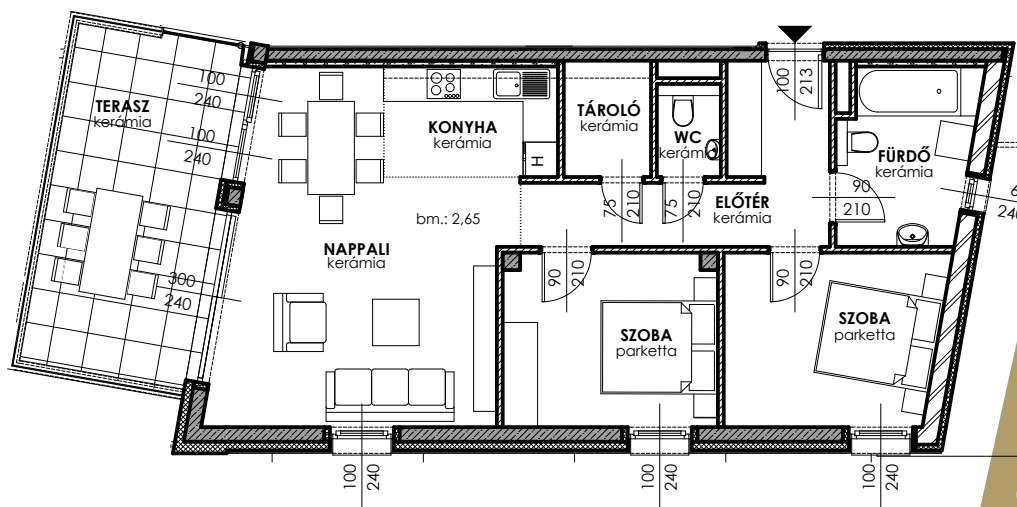

A215

A Hullám Residence Balaton-
lellén, a vízparttól 100
méterre, a Köztársaság és a
Hullám utca sarkán épül. Az
épület a városközponttól
mindössze 7 perc
sétátávolságra található,
így minden városi szolgál-
tatás karnyújtásnyira van.

HULLÁM

residence
hullamresidence.hu

Előtér	9.52 m ²
Nappali	25.51 m ²
Szoba I	11.04 m ²
Szoba II	10.98 m ²
Konyha	5.70 m ²
Fürdő	6.68 m ²
WC	1.54 m ²
Tároló	3.00 m ²
LAKÁS mérete	73.97 m²
TERASZ mérete	18.14 m²

Neves tervező által megálmodott épület
együttel egy közel 4500 m²-es saroktelken
valósul meg. Két épületben összesen 74
lakás, két ütemben épül. Az első ütemben 37
lakás átadása 2024 év végére várható.
A Hullám Residence értékei közül kiemel-
endő: az egyedi, funkcionálisan jól átgon-
dolt lakások, legalább 15 m²-es teraszok,
prémium anyagfelhasználás. A lakásokhoz
felszíni parkolók és földszinti tárolóhely-
iségek is vásárolhatóak.