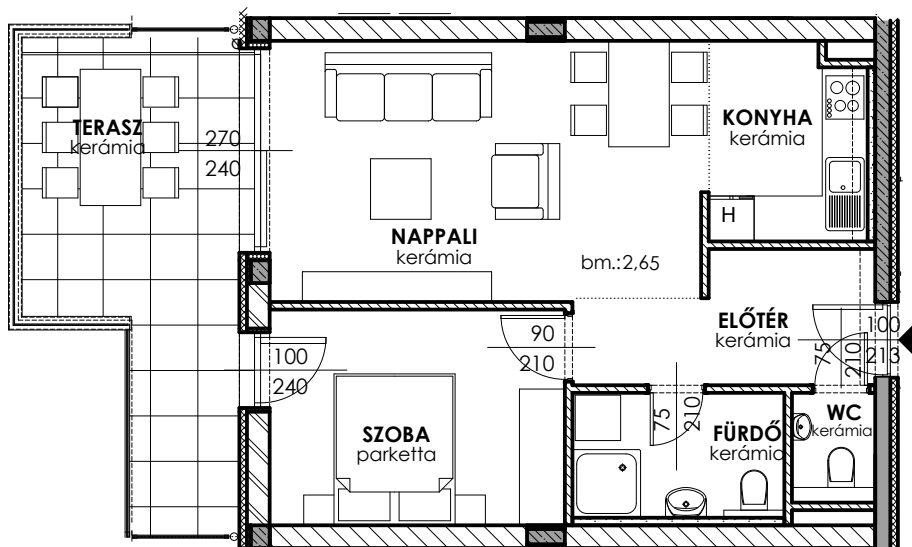

A109

A Hullám Residence Balaton-
lellén, a vízparttól 100
méterre, a Köztársaság és a
Hullám utca sarkán épül. Az
épület a városközponttól
mindössze 7 perc
sétátávolságra található,
így minden városi szolgál-
tatás karnyújtásnyira van.

HULLÁM

residence
hullamresidence.hu

Előtér	6.03 m ²
Nappali	20.14 m ²
Szoba	11.12 m ²
Konyha	5.60 m ²
Füldő	4.54 m ²
WC	1.38 m ²
LAKÁS mérete	48.80 m²
TERASZ mérete	16.71 m²

Neves tervező által megálmodott épületegyüttes egy közel 4500 m²-es saroktelken valósul meg. Két épületben összesen 74 lakás, két ütemben épül. Az első ütemben 37 lakás átadása 2024 év végére várható. A Hullám Residence értékei közül kiemelendő: az egyedi, funkcionálisan jól átgondolt lakások, legalább 15 m²-es teraszok, prémium anyagfelhasználás. A lakásokhoz felszíni parkolók és földszinti tárolóhelységek is vásárolhatóak.